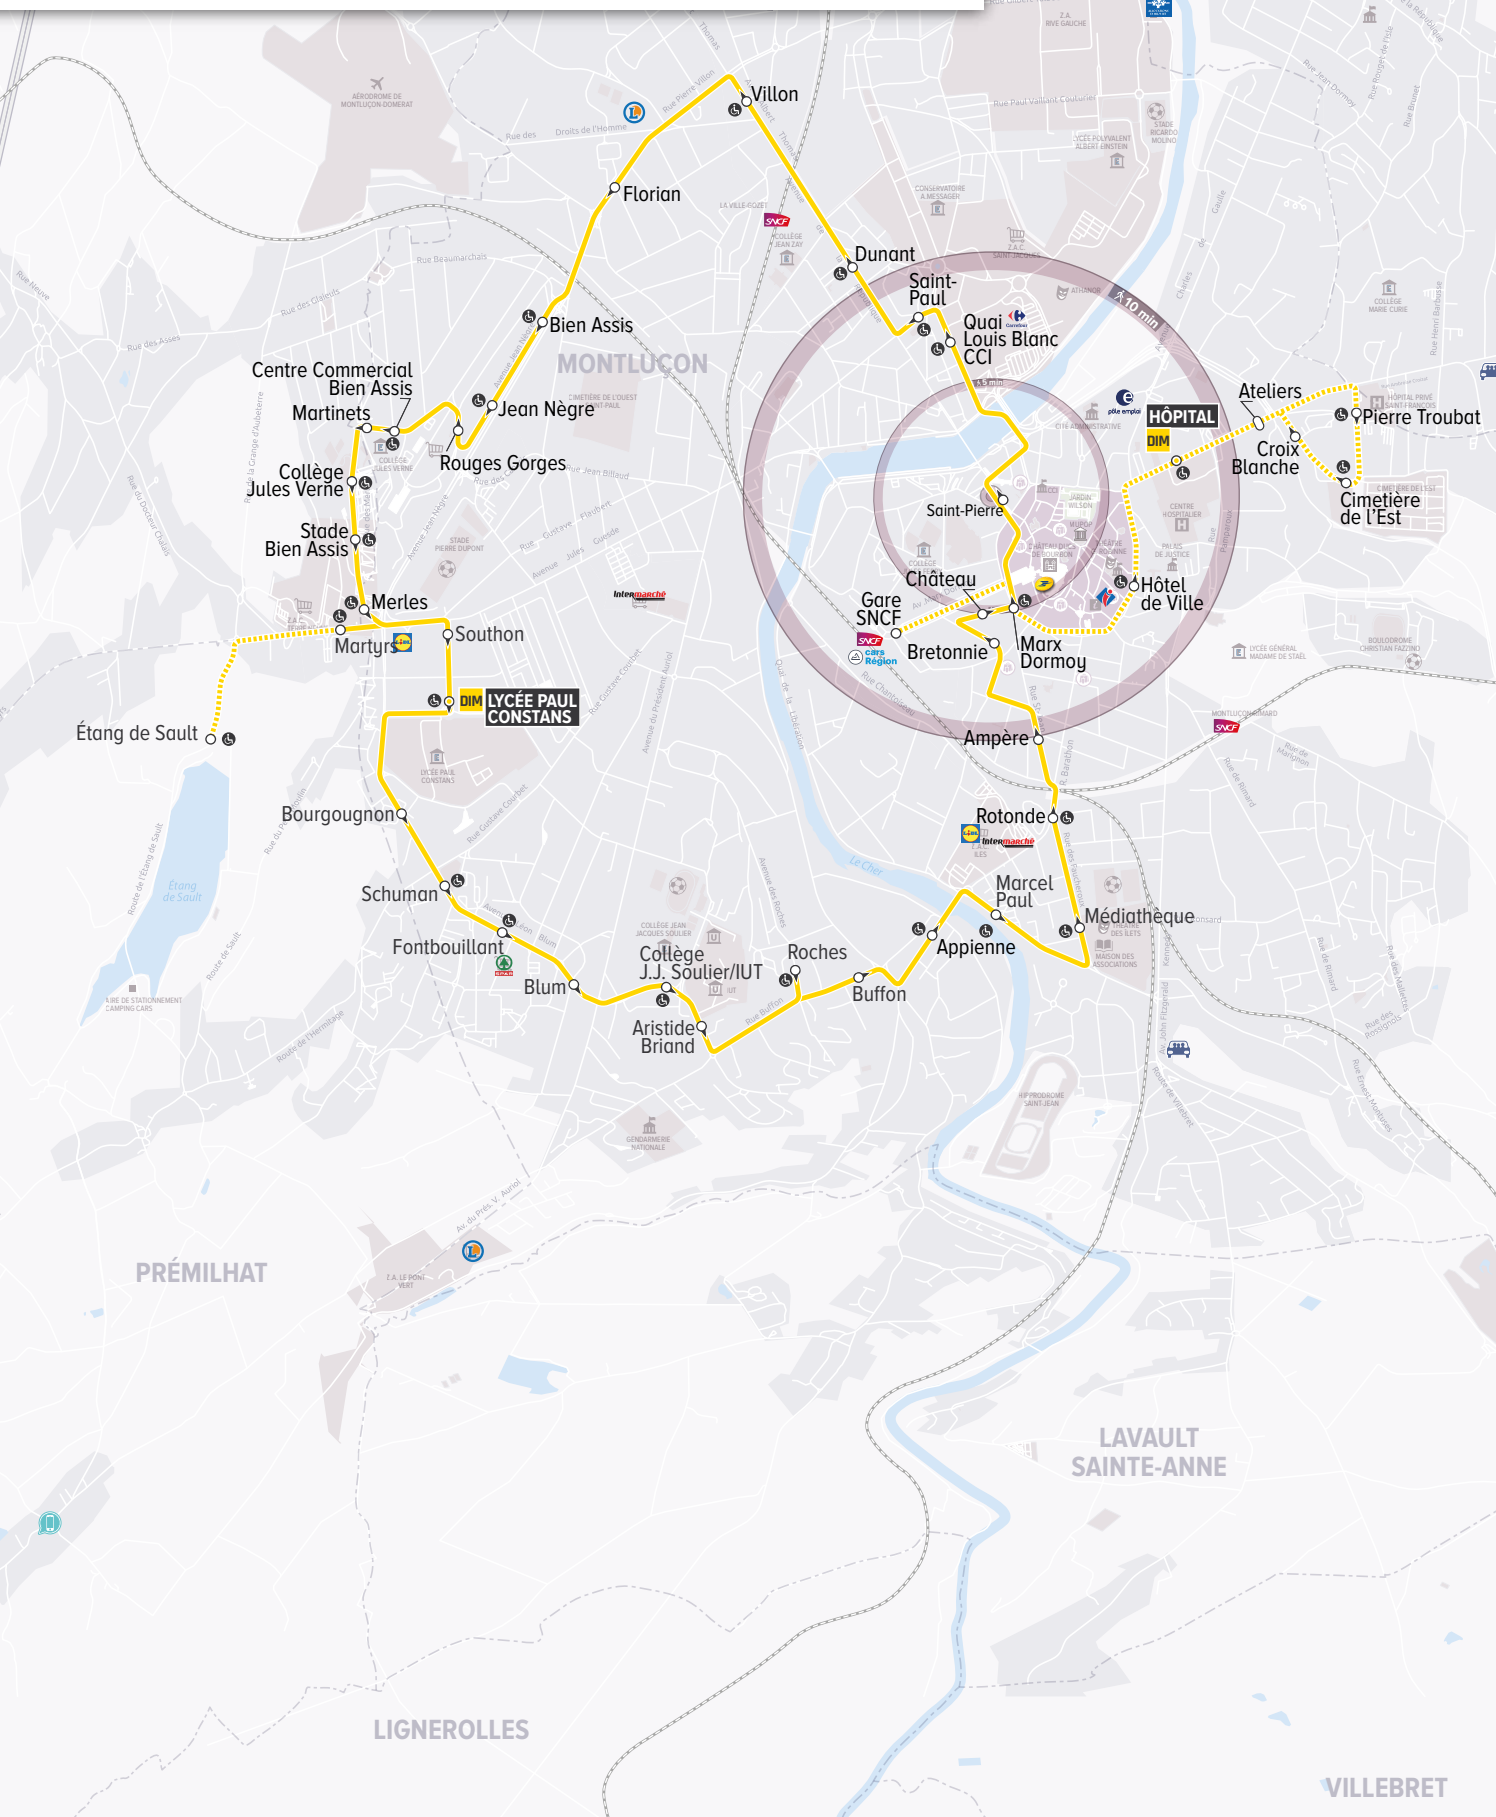

LÉGENDE

- Arrêt desservi dans les deux sens
- ◐ Arrêt desservi dans un seul sens
- Correspondance
- ⊙ Terminus
- ▨ Itinéraire desservi sur certaines courses
- Limite communale
- ▬ Voies ferrées
- 🚗 Aires de covoiturage

- Gare SNCF
- Office de tourisme
- Aéroport/Aérodrome
- Mairie
- Collège/Lycée
- Centre universitaire
- Centre hospitalier
- Centre commercial
- Équipement sportif
- Culture
- Bibliothèque
- Autre équipement
- Commerces de proximité

* Étang de Sault : desserte du 1^{er} jour des vacances de Printemps au dernier jour des vacances de la Toussaint

CORRESPONDANCES EN GARE

Vacances scolaires

Toussaint : 21/10/23 au 05/11/23
 Noël : 16/12/23 au 07/01/24
 Hiver : 17/02/24 au 03/03/24
 Printemps : 13/04/24 au 28/04/24
 Été : 06/07/24 au 01/09/24