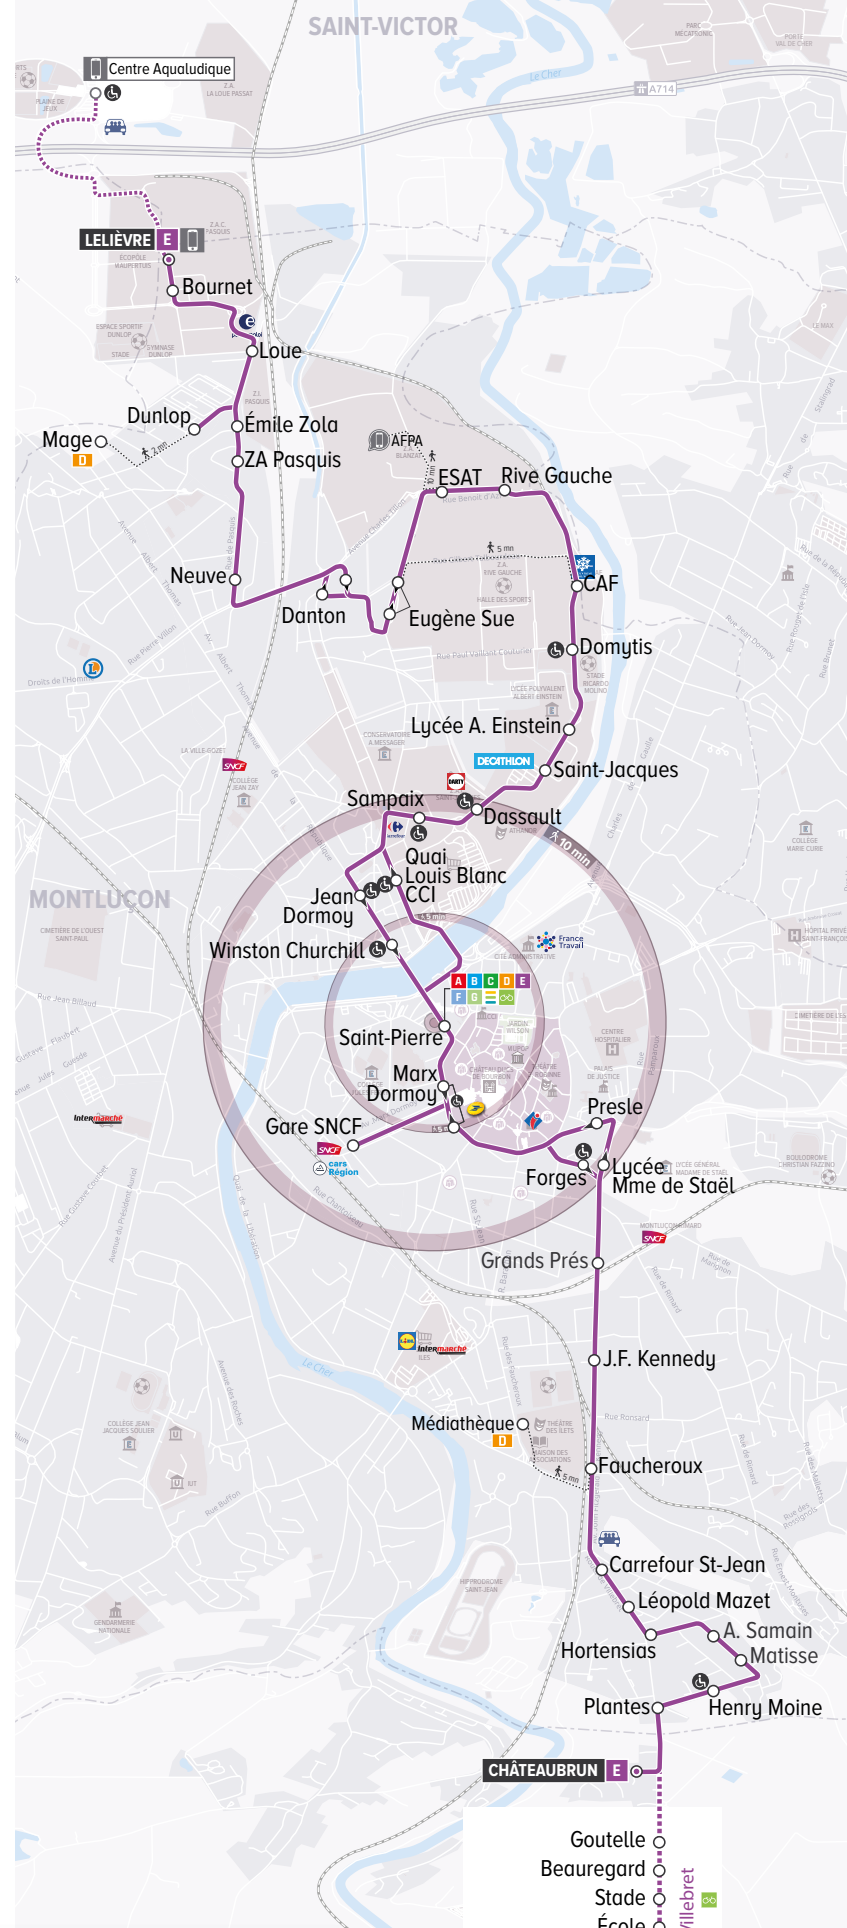

14:24 Arrêt desservi uniquement le mercredi Ne circule pas le mercredi

LUNDI À VENDREDI VACANCES SCOLAIRES

Châteaubrun		7:20	8:00
Plantes		7:21	8:01
Henry Moine	♿	7:22	8:02
Matisse		7:22	8:02
A. Samain		7:23	8:03
Hortensias		7:24	8:04
Léopold Mazet		7:24	8:04
Carrefour Saint-Jean		7:25	8:05
Faucheroux		7:26	8:06
J.F.Kennedy		7:27	8:07
Grands Prés	♿	7:28	8:08
Lycée Mme de Staël		7:30	8:09
Presle	♿	7:31	8:10
Marx Dormoy		7:33	8:12
Gare SNCF		7:36	-
Saint-Pierre		7:40	8:14
Quai Louis Blanc CCI	♿	-	8:16
Sampaix	♿	-	8:18
Dassault		7:43	8:19
Saint-Jacques		7:44	8:20
Lycée A.Einstein	♿	7:45	8:21
Domytis		7:46	8:22
CAF		7:46	8:22
Rive Gauche		7:48	8:24
ESAT		7:48	8:24
Eugène Sue		7:49	8:25
Danton		7:50	8:26
Neuve		7:52	8:28
ZA Pasquis		7:53	8:29
Emile Zola (Pasquis)		7:54	8:30
Dunlop		7:55	8:31
Loue		7:56	8:32
Bournet		7:58	8:34
Lelièvre		7:59	8:35

OFFRES COMPLÉMENTAIRES AUX LIGNES RÉGULIÈRES

Le transport à la demande

1. **Réservation**
2. Du lundi au samedi entre 08h00 et 18h00
   - Possible jusqu'à 2h avant votre déplacement. Si vous souhaitez réserver un voyage pour un lundi, contactez-nous au plus tard le samedi
   - Par téléphone au **04 70 29 03 29**
   - Sur le site www.maelis.eu

Tarifcation Maelis applicable à bord

- Tous les titres de transport du réseau Maelis sont acceptés sur le service à la demande.

Du lundi au samedi toute l'année

- **TAD Actifs** DEPUIS L'UN DES ARRÊTS DE LA LIGNE E
- Fonctionne de 6h00 à 7h30 puis de 19h00 à 21h30
- Prise en charge depuis un des arrêts des lignes A, B, C, D, E, F et G
- Dépose à un arrêt Pôle de correspondance Zone 1

Samedi et vacances scolaires

- Transport à la demande d'un des arrêts de la ligne E vers un pôle de correspondance et inversement.
- Fonctionne de 07h à 19h

CORRESPONDANCES EN GARE

LÉGENDE

- Arrêt desservi dans les deux sens
- ◐ Arrêt desservi dans un seul sens
- ◌ Correspondance
- Terminus
- ⋯ Itinéraire desservi sur certaines courses
- --- Limite communale
- ⋯ Voies ferrées
- 🚗 Aires de covoiturage
- 🚉 Gare SNCF
- 🏠 Office de tourisme
- ✈️ Aéroport/Aérodrome
- 🏛️ Mairie
- 🎓 Collège/Lycée
- 🏫 Centre universitaire
- 🏥 Centre hospitalier
- 🛍️ Centre commercial
- 🏊 Équipement sportif
- 🎭 Culture
- 📖 Bibliothèque
- 🏠 Autre équipement
- 🏪 Commerces de proximité