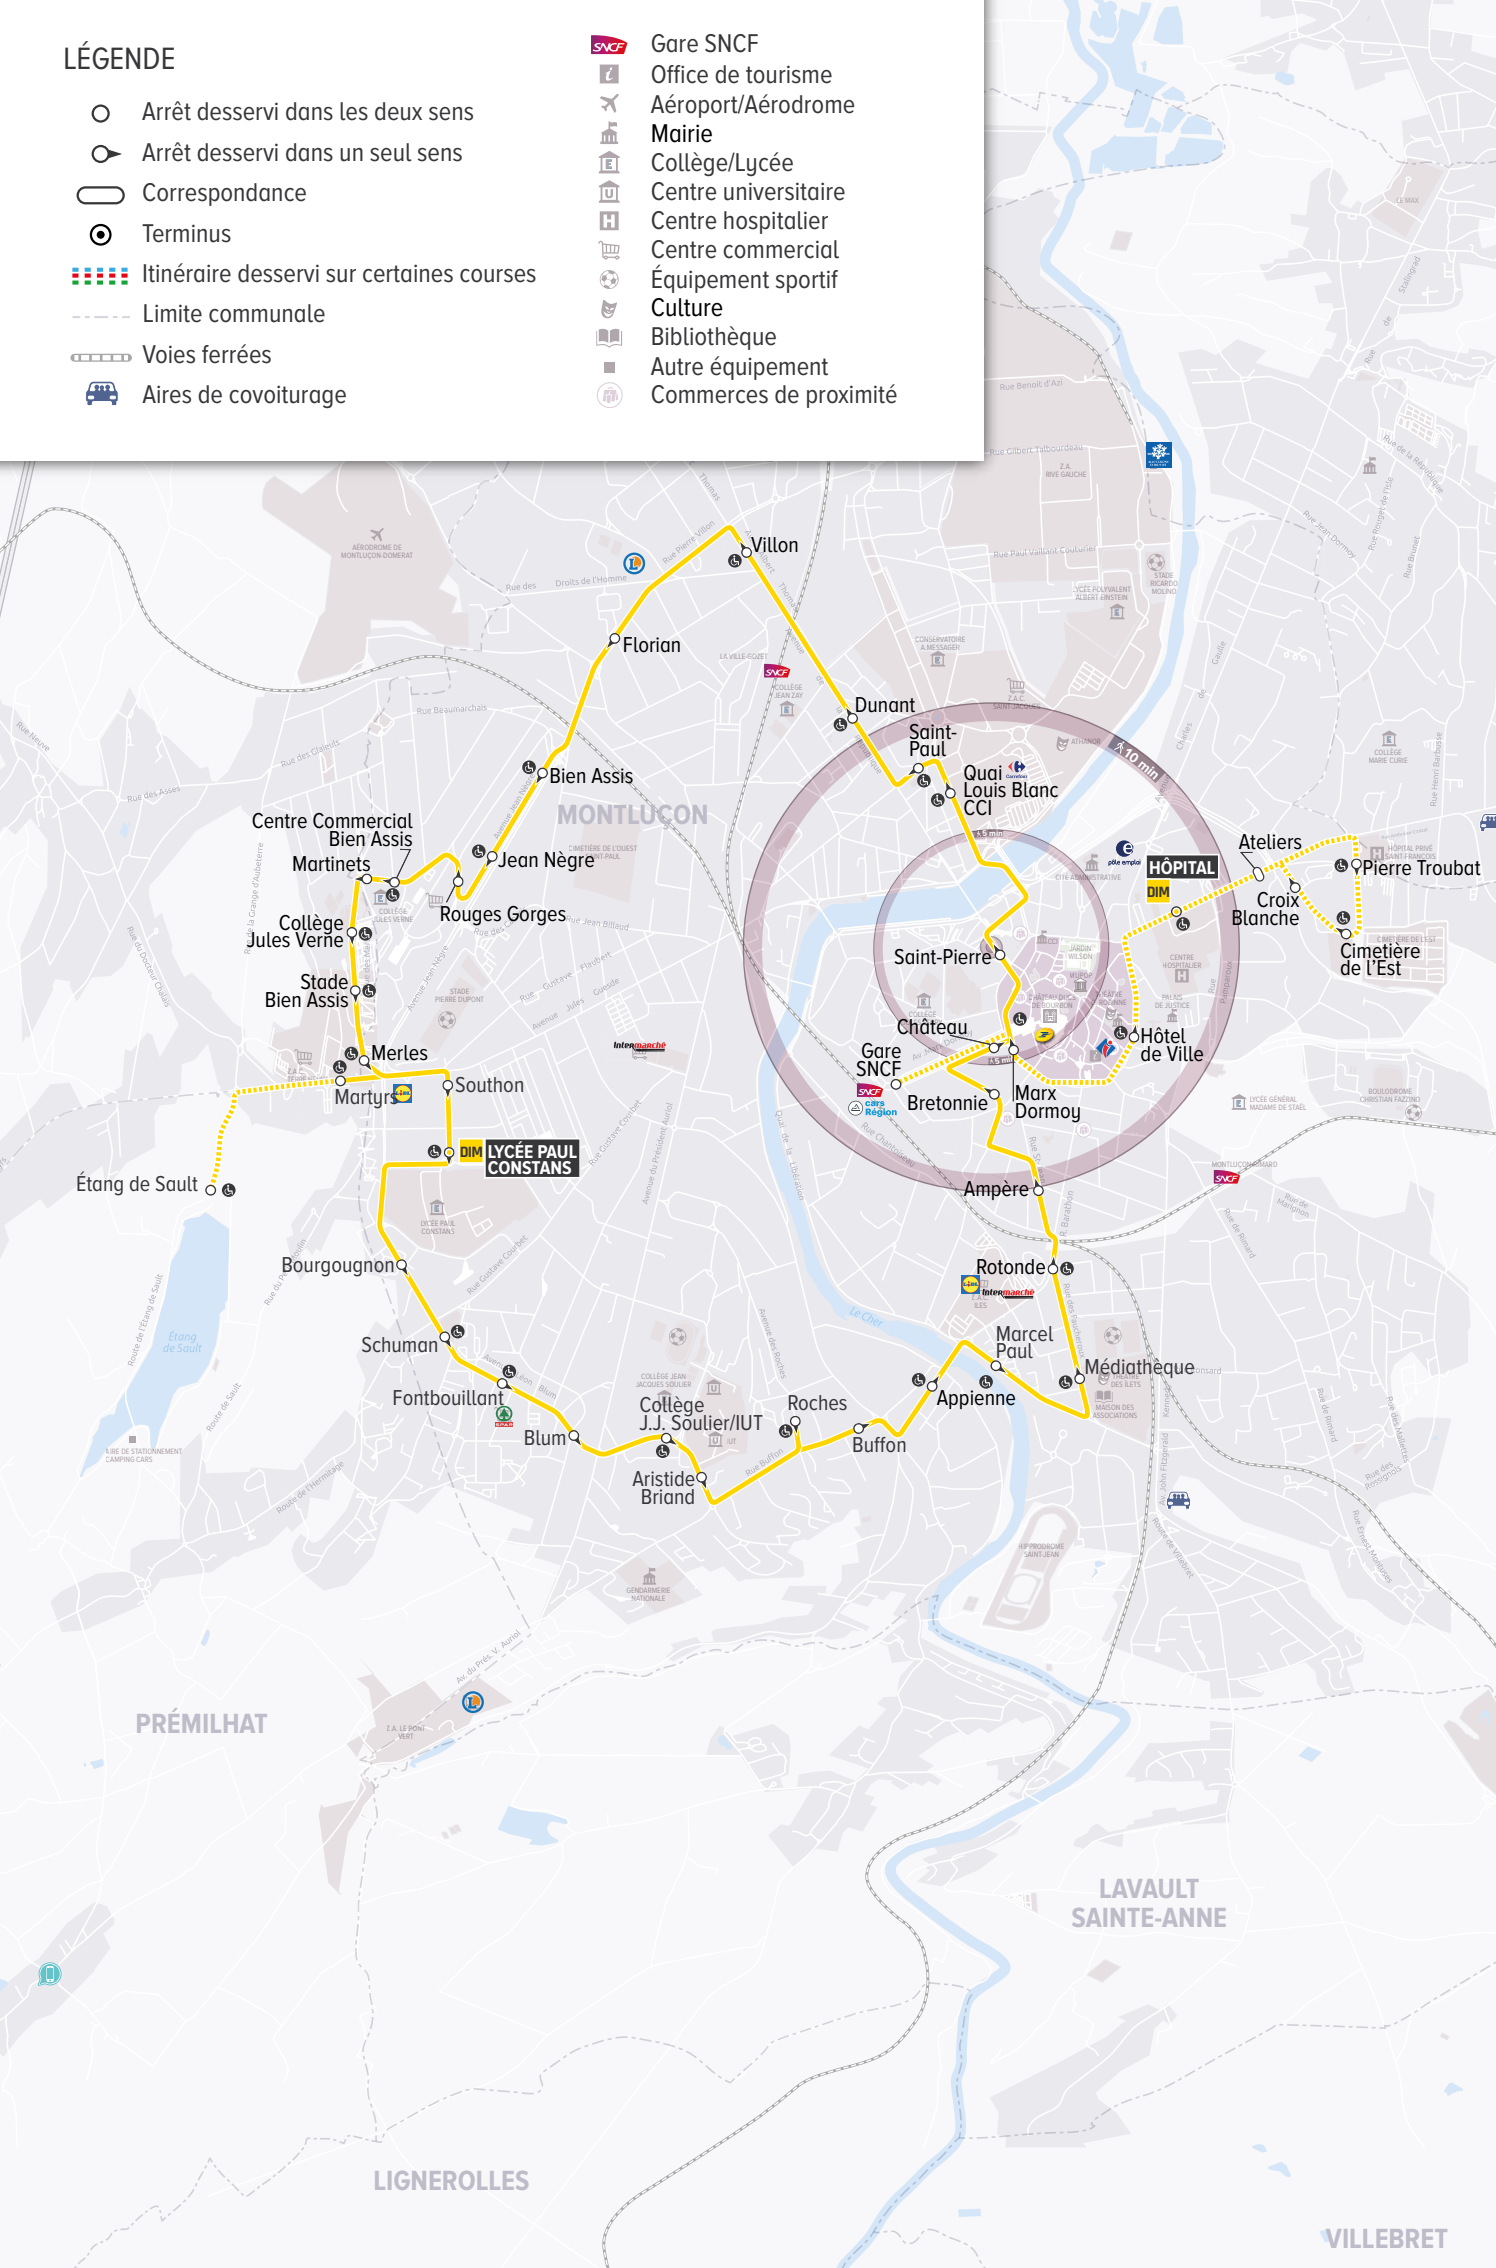

LÉGENDE

- Arrêt desservi dans les deux sens
- ◐ Arrêt desservi dans un seul sens
- Correspondance
- ⊙ Terminus
- ▨ Itinéraire desservi sur certaines courses
- Limite communale
- ▬ Voies ferrées
- 🚗 Aires de covoiturage

- Gare SNCF
- Office de tourisme
- Aéroport/Aérodrome
- Mairie
- Collège/Lycée
- Centre universitaire
- Centre hospitalier
- Centre commercial
- Équipement sportif
- Culture
- Bibliothèque
- Autre équipement
- Commerces de proximité

Vacances scolaires

Toussaint : 19/10/24 au 03/11/24
 Noël : 21/12/24 au 05/01/25
 Hiver : 22/02/25 au 09/03/25
 Printemps : 19/04/25 au 04/05/25
 Été : 05/07/25 au 31/08/25

La ligne circule

le 1^{er}, 11 novembre 2024,
 21 avril 2025,
 8 mai 2025, 29 mai 2025,
 9 juin 2025,
 14 juillet 2025, 15 août 2025,
 1^{er} et 11 novembre 2025

* Étang de Sault : desserte du 1^{er} jour des vacances de Printemps au dernier jour des vacances de la Toussaint

CORRESPONDANCES EN GARE