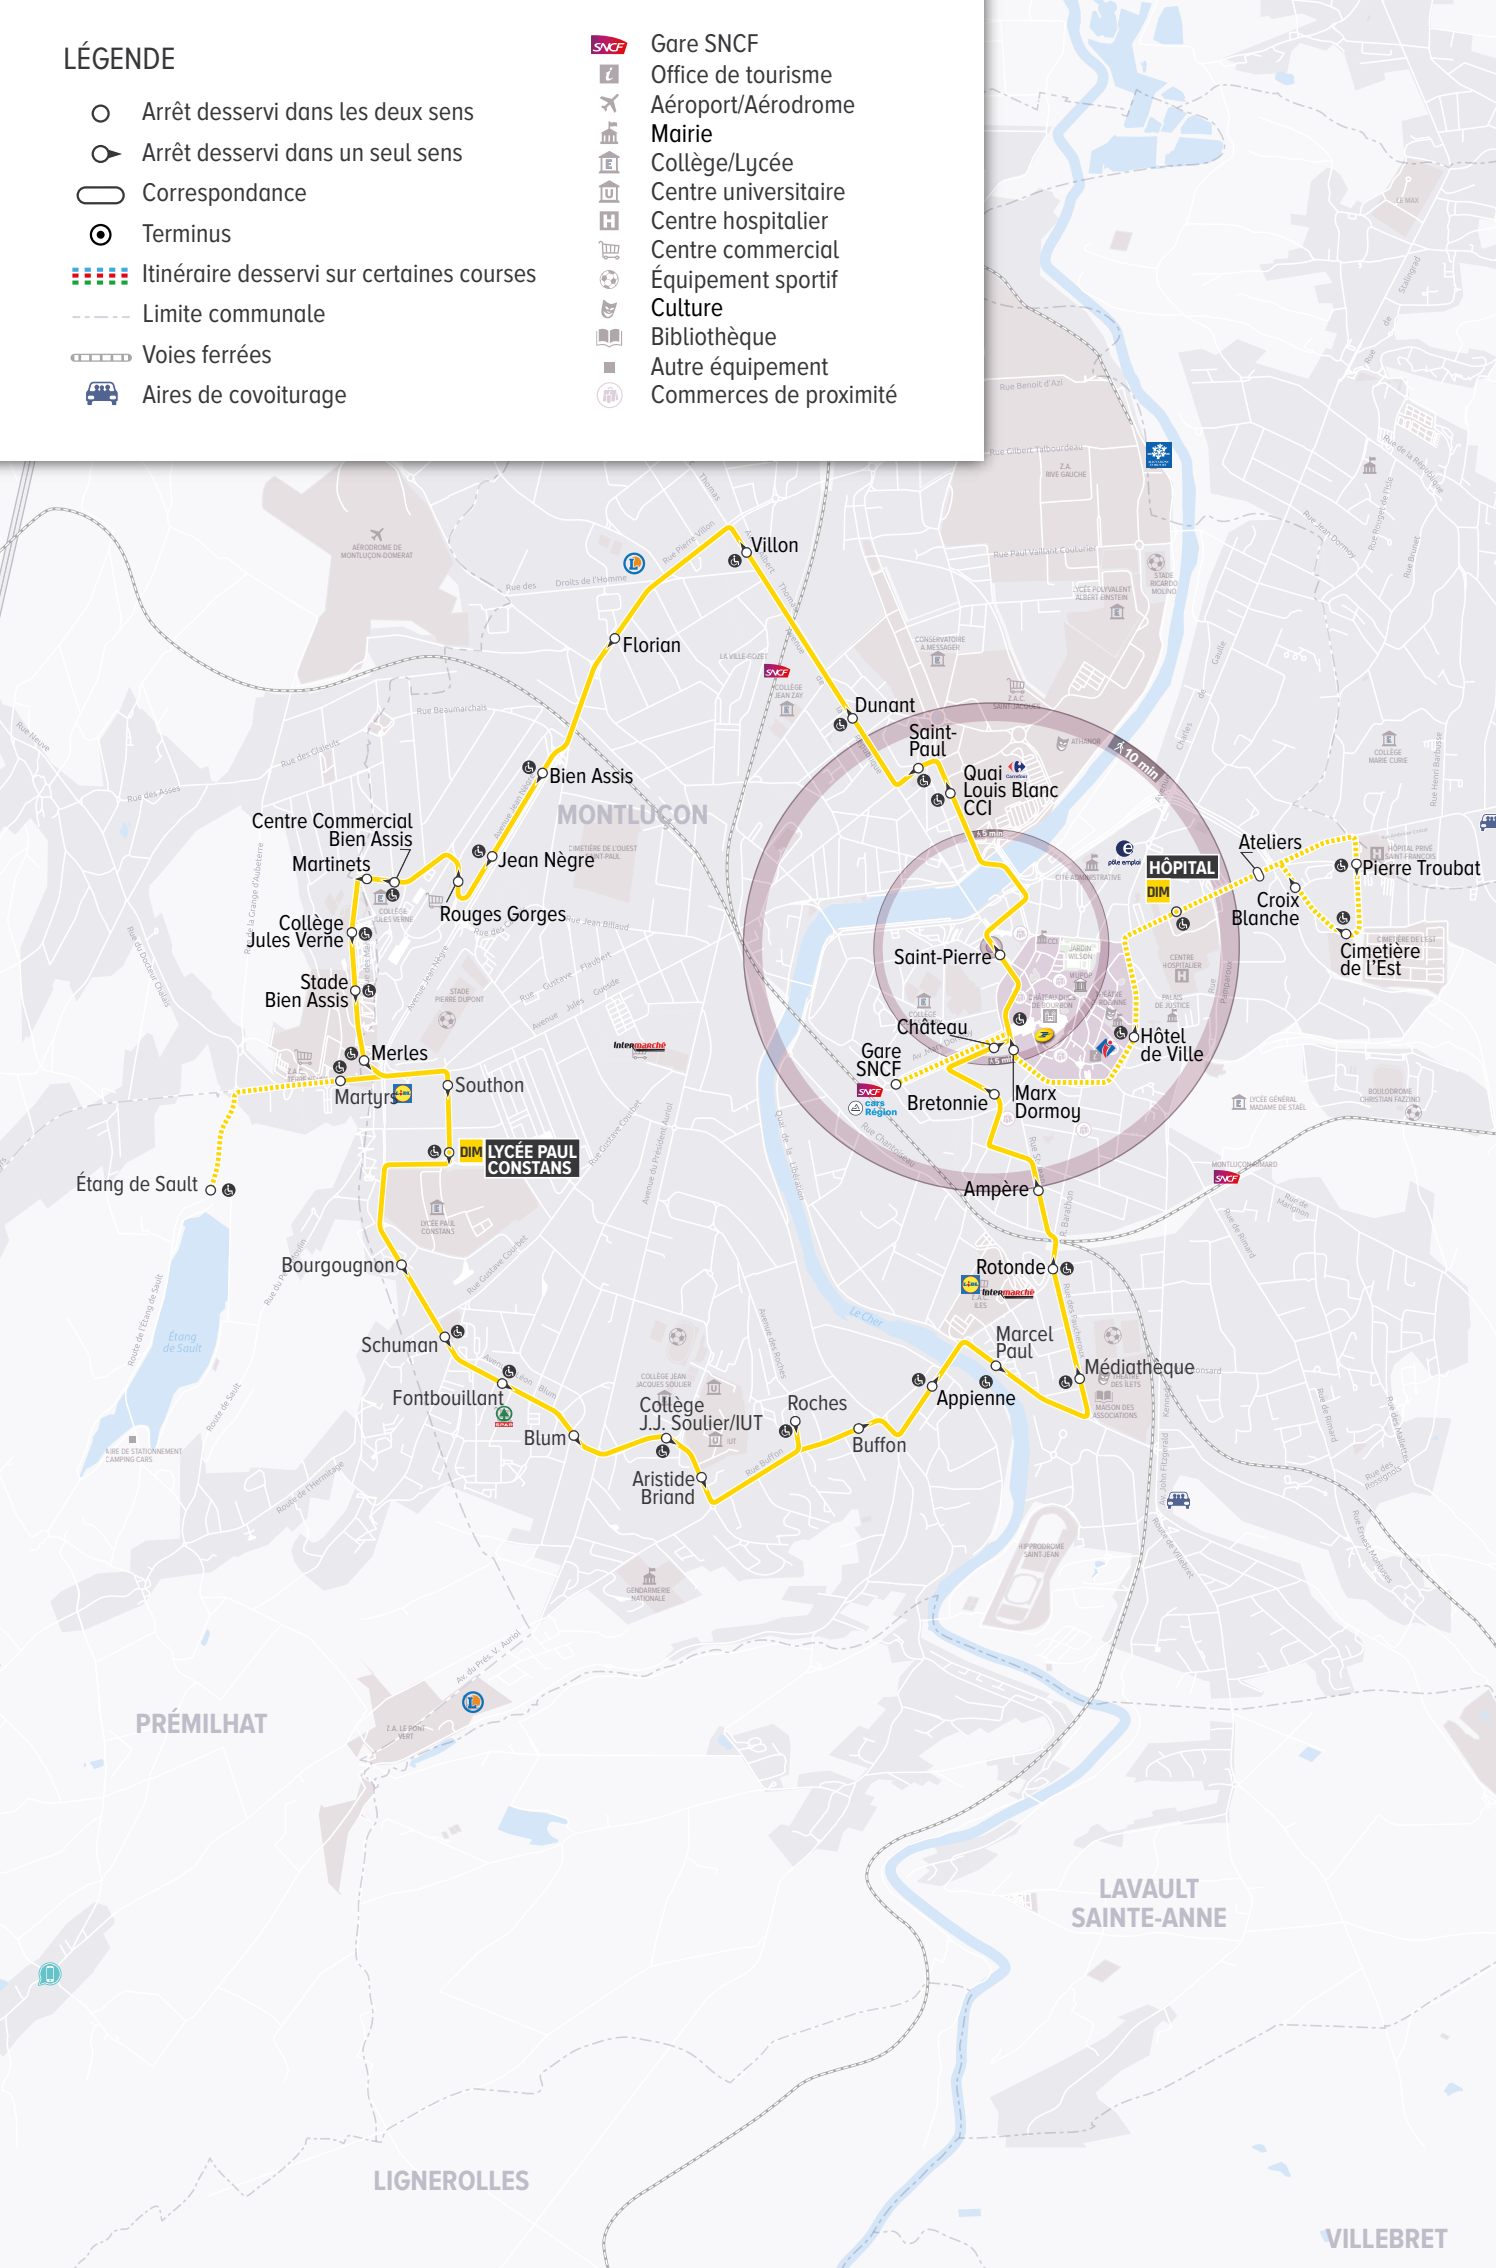

# LÉGENDE

- Arrêt desservi dans les deux sens
- ◐ Arrêt desservi dans un seul sens
- Correspondance
- ⊙ Terminus
- 🚏 Itinéraire desservi sur certaines courses
- Limite communale
- 🚆 Voies ferrées
- 🚗 Aires de covoiturage

- 🚉 Gare SNCF
- 🗺 Office de tourisme
- ✈ Aéroport/Aérodrome
- 🏛 Mairie
- 🎓 Collège/Lycée
- 🏥 Centre universitaire
- 🏥 Centre hospitalier
- 🛍 Centre commercial
- 🏋 Équipement sportif
- 🎭 Culture
- 📖 Bibliothèque
- 🏠 Autre équipement
- 🏪 Commerces de proximité

**Vacances scolaires**

Toussaint : 19/10/24 au 03/11/24  
 Noël : 21/12/24 au 05/01/25  
 Hiver : 22/02/25 au 09/03/25  
 Printemps : 19/04/25 au 04/05/25  
 Été : 05/07/25 au 31/08/25

**La ligne circule**

le 1<sup>er</sup>, 11 novembre 2024,  
 21 avril 2025,  
 8 mai 2025, 29 mai 2025,  
 9 juin 2025,  
 14 juillet 2025, 15 août 2025,  
 1<sup>er</sup> et 11 novembre 2025

\* Étang de Sault : desserte du 1<sup>er</sup> jour des vacances de Printemps au dernier jour des vacances de la Toussaint