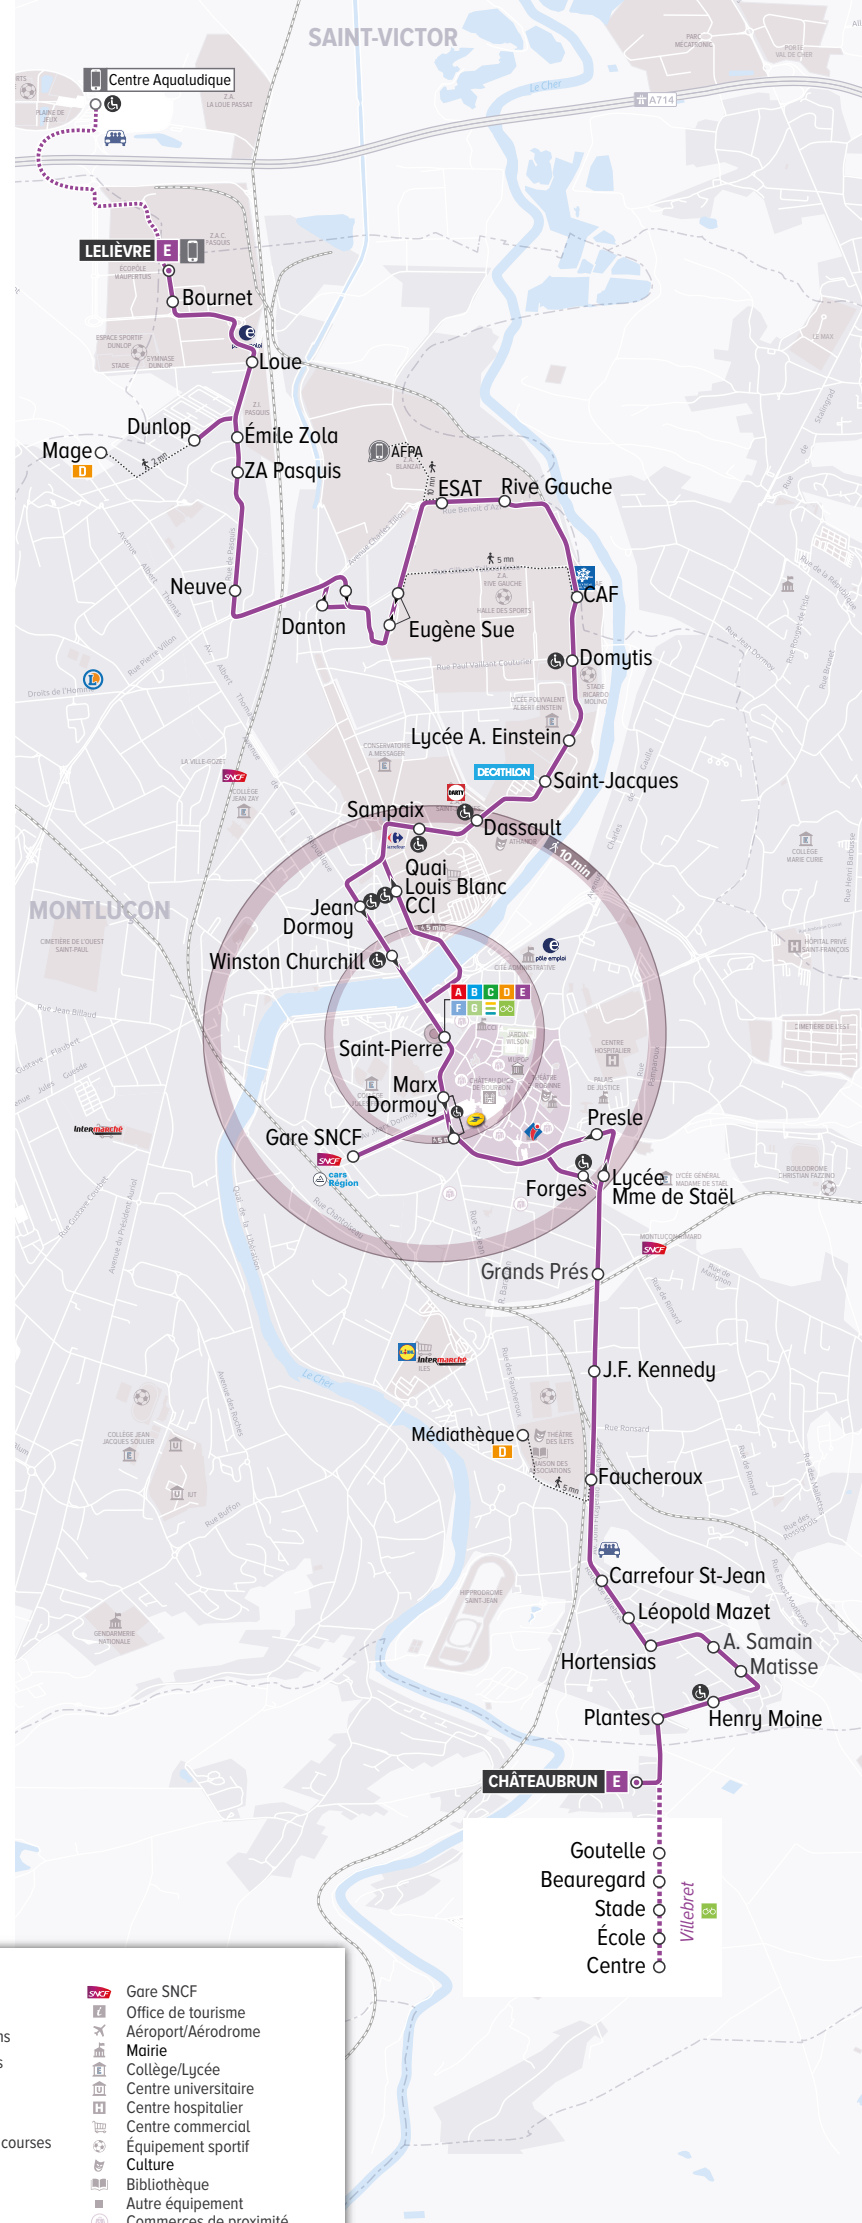

14:24 Arrêt desservi uniquement le mercredi Ne circule pas le mercredi

LUNDI À VENDREDI VACANCES SCOLAIRES

Châteaubrun		7:20	8:00
Plantes		7:21	8:01
Henry Moine	♿	7:22	8:02
Matisse		7:22	8:02
A. Samain		7:23	8:03
Hortensias		7:24	8:04
Léopold Mazet		7:24	8:04
Carrefour Saint-Jean		7:25	8:05
Faucheroux		7:26	8:06
J.F.Kennedy		7:27	8:07
Grands Prés	♿	7:28	8:08
Lycée Mme de Staël		7:30	8:09
Presle	♿	7:31	8:10
Marx Dormoy		7:33	8:12
Gare SNCF		7:36	-
Saint-Pierre		7:40	8:14
Quai Louis Blanc CCI	♿	-	8:16
Sampaix	♿	-	8:18
Dassault		7:43	8:19
Saint-Jacques		7:44	8:20
Lycée A.Einstein	♿	7:45	8:21
Domytis		7:46	8:22
CAF		7:46	8:22
Rive Gauche		7:48	8:24
ESAT		7:48	8:24
Eugène Sue		7:49	8:25
Danton		7:50	8:26
Neuve		7:52	8:28
ZA Pasquis		7:53	8:29
Emile Zola (Pasquis)		7:54	8:30
Dunlop		7:55	8:31
Loue		7:56	8:32
Bournet		7:58	8:34
Lelièvre		7:59	8:35

OFFRES COMPLÉMENTAIRES AUX LIGNES RÉGULIÈRES

Le transport à la demande

Réservation

- Du lundi au samedi entre 08h00 et 18h00
- Possible jusqu'à 2h avant votre déplacement. Si vous souhaitez réserver un voyage pour un lundi, contactez-nous au plus tard le samedi
- Par téléphone au **04 70 29 03 29**
- Sur le site www.maelis.eu

Tarifcation Maelis applicable à bord

- Tous les titres de transport du réseau Maelis sont acceptés sur le service à la demande.

Du lundi au samedi toute l'année

- **TAD Actifs** DEPUIS L'UN DES ARRÊTS DE LA LIGNE E

Fonctionne de 6h00 à 7h30 puis de 19h00 à 21h30
Prise en charge depuis un des arrêts des lignes A, B, C, D, E, F et G
Dépose à un arrêt Pôle de correspondance Zone 1

Samedi et vacances scolaires

- Transport à la demande d'un des arrêts de la ligne E vers un pôle de correspondance et inversement.
- Fonctionne de 07h à 19h

CORRESPONDANCES EN GARE

LÉGENDE

- Arrêt desservi dans les deux sens
- ◌ Arrêt desservi dans un seul sens
- ◌ Correspondance
- ⊙ Terminus
- ⋯ Itinéraire desservi sur certaines courses
- --- Limite communale
- ⋯ Voies ferrées
- 🚗 Aires de covoiturage
- 🚉 Gare SNCF
- 🏠 Office de tourisme
- ✈️ Aéroport/Aérodrome
- 🏛️ Mairie
- 🎓 Collège/Lycée
- 🏫 Centre universitaire
- 🏥 Centre hospitalier
- 🏪 Centre commercial
- 🏋️ Équipement sportif
- 🎭 Culture
- 📖 Bibliothèque
- 🏠 Autre équipement
- 🏪 Commerces de proximité