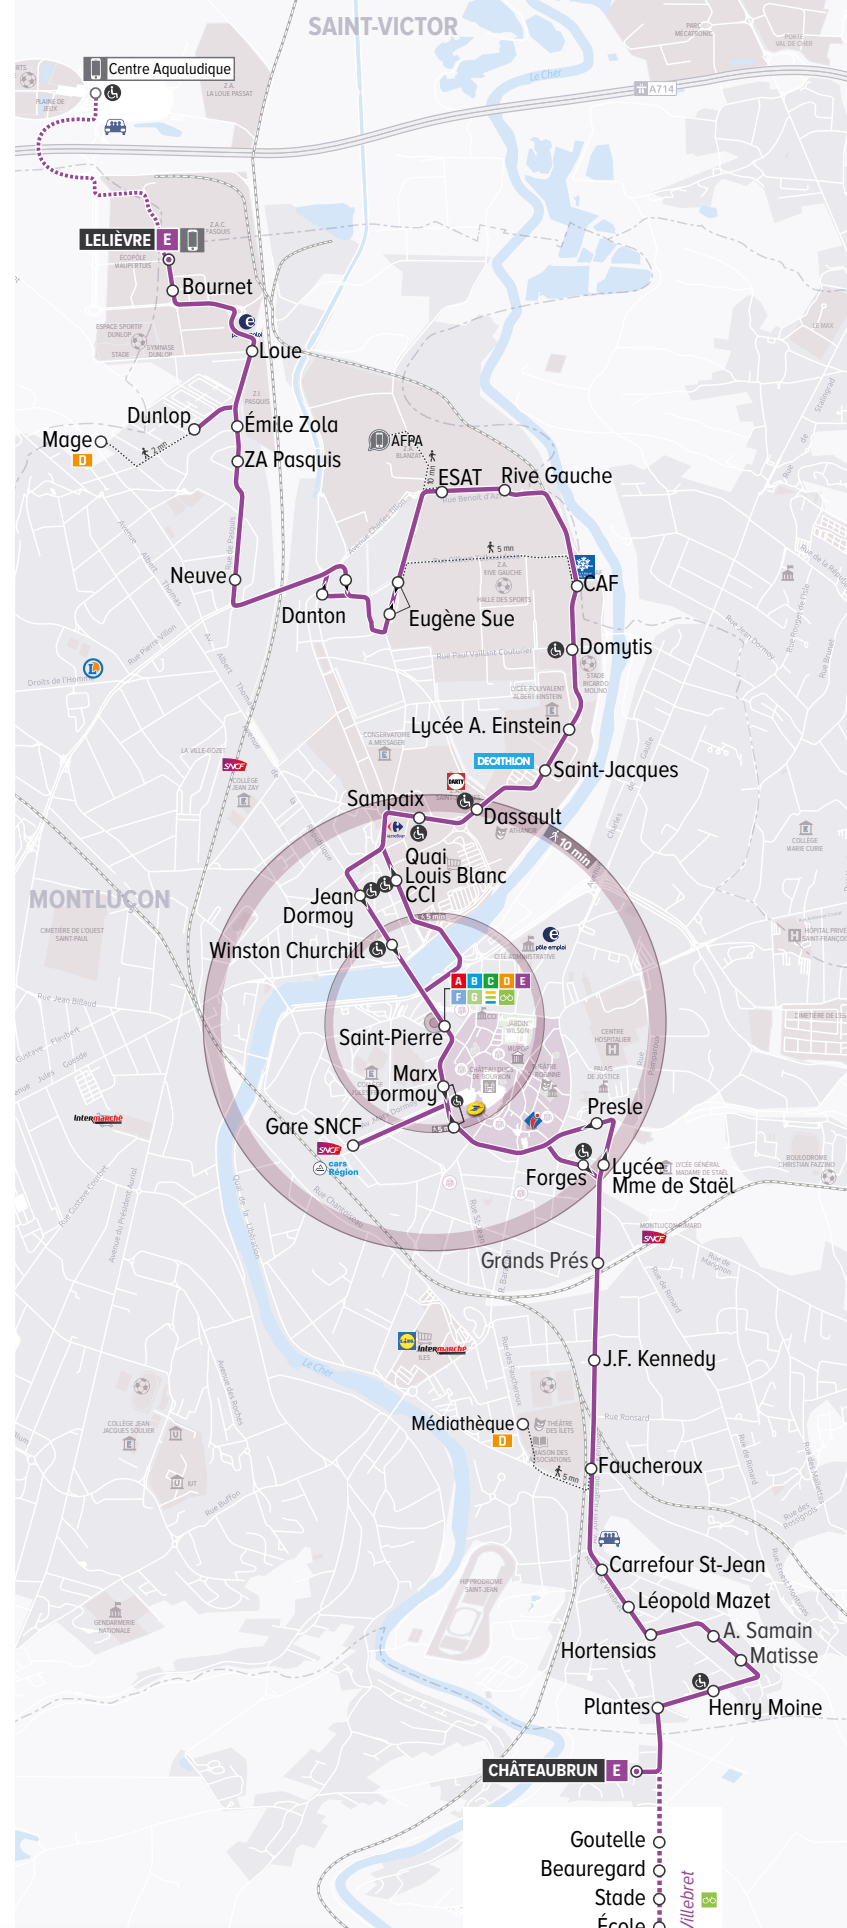

14:24 Arrêt desservi uniquement le mercredi   Ne circule pas le mercredi

LUNDI À VENDREDI VACANCES SCOLAIRES

Châteaubrun		7:20	8:00
Plantes		7:21	8:01
Henry Moine	♿	7:22	8:02
Matisse		7:22	8:02
A. Samain		7:23	8:03
Hortensias		7:24	8:04
Léopold Mazet		7:24	8:04
Carrefour Saint-Jean		7:25	8:05
Faucheroux		7:26	8:06
J.F.Kennedy		7:27	8:07
Grands Prés	♿	7:28	8:08
Lycée Mme de Staël		7:30	8:09
Presle	♿	7:31	8:10
Marx Dormoy		7:33	8:12
Gare SNCF		7:36	-
Saint-Pierre		7:40	8:14
Quai Louis Blanc CCI	♿	-	8:16
Sampaix	♿	-	8:18
Dassault		7:43	8:19
Saint-Jacques		7:44	8:20
Lycée A.Einstein	♿	7:45	8:21
Domytis		7:46	8:22
CAF		7:46	8:22
Rive Gauche		7:48	8:24
ESAT		7:48	8:24
Eugène Sue		7:49	8:25
Danton		7:50	8:26
Neuve		7:52	8:28
ZA Pasquis		7:53	8:29
Emile Zola (Pasquis)		7:54	8:30
Dunlop		7:55	8:31
Loue		7:56	8:32
Bournet		7:58	8:34
Lelièvre		7:59	8:35

OFFRES COMPLÉMENTAIRES AUX LIGNES RÉGULIÈRES

Le transport à la demande

1. **Réservation**
2. Du lundi au samedi entre 08h00 et 18h00
   - Possible jusqu'à 2h avant votre déplacement. Si vous souhaitez réserver un voyage pour un lundi, contactez-nous au plus tard le samedi
   - Par téléphone au **04 70 29 03 29**
   - Sur le site www.maelis.eu

Tarifcation Maelis applicable à bord

- Tous les titres de transport du réseau Maelis sont acceptés sur le service à la demande.

Du lundi au samedi toute l'année

- **TAD Actifs** DEPUIS L'UN DES ARRÊTS DE LA LIGNE E
- Fonctionne de 6h00 à 7h30 puis de 19h00 à 21h30
- Prise en charge depuis un des arrêts des lignes A, B, C, D, E, F et G
- Dépose à un arrêt Pôle de correspondance Zone 1

Samedi et vacances scolaires

- Transport à la demande d'un des arrêts de la ligne E vers un pôle de correspondance et inversement.
- Fonctionne de 07h à 19h

CORRESPONDANCES EN GARE

LÉGENDE

- Arrêt desservi dans les deux sens
- ◐ Arrêt desservi dans un seul sens
- ◌ Correspondance
- ⊙ Terminus
- ⋯ Itinéraire desservi sur certaines courses
- --- Limite communale
- ⋯ Voies ferrées
- 🚗 Aires de covoiturage
- 🚉 Gare SNCF
- 🏠 Office de tourisme
- ✈️ Aéroport/Aérodrome
- 🏛️ Mairie
- 🎓 Collège/Lycée
- 🏫 Centre universitaire
- 🏥 Centre hospitalier
- 🏬 Centre commercial
- 🏋️ Équipement sportif
- 🎭 Culture
- 📖 Bibliothèque
- 🏠 Autre équipement
- 🏪 Commerces de proximité