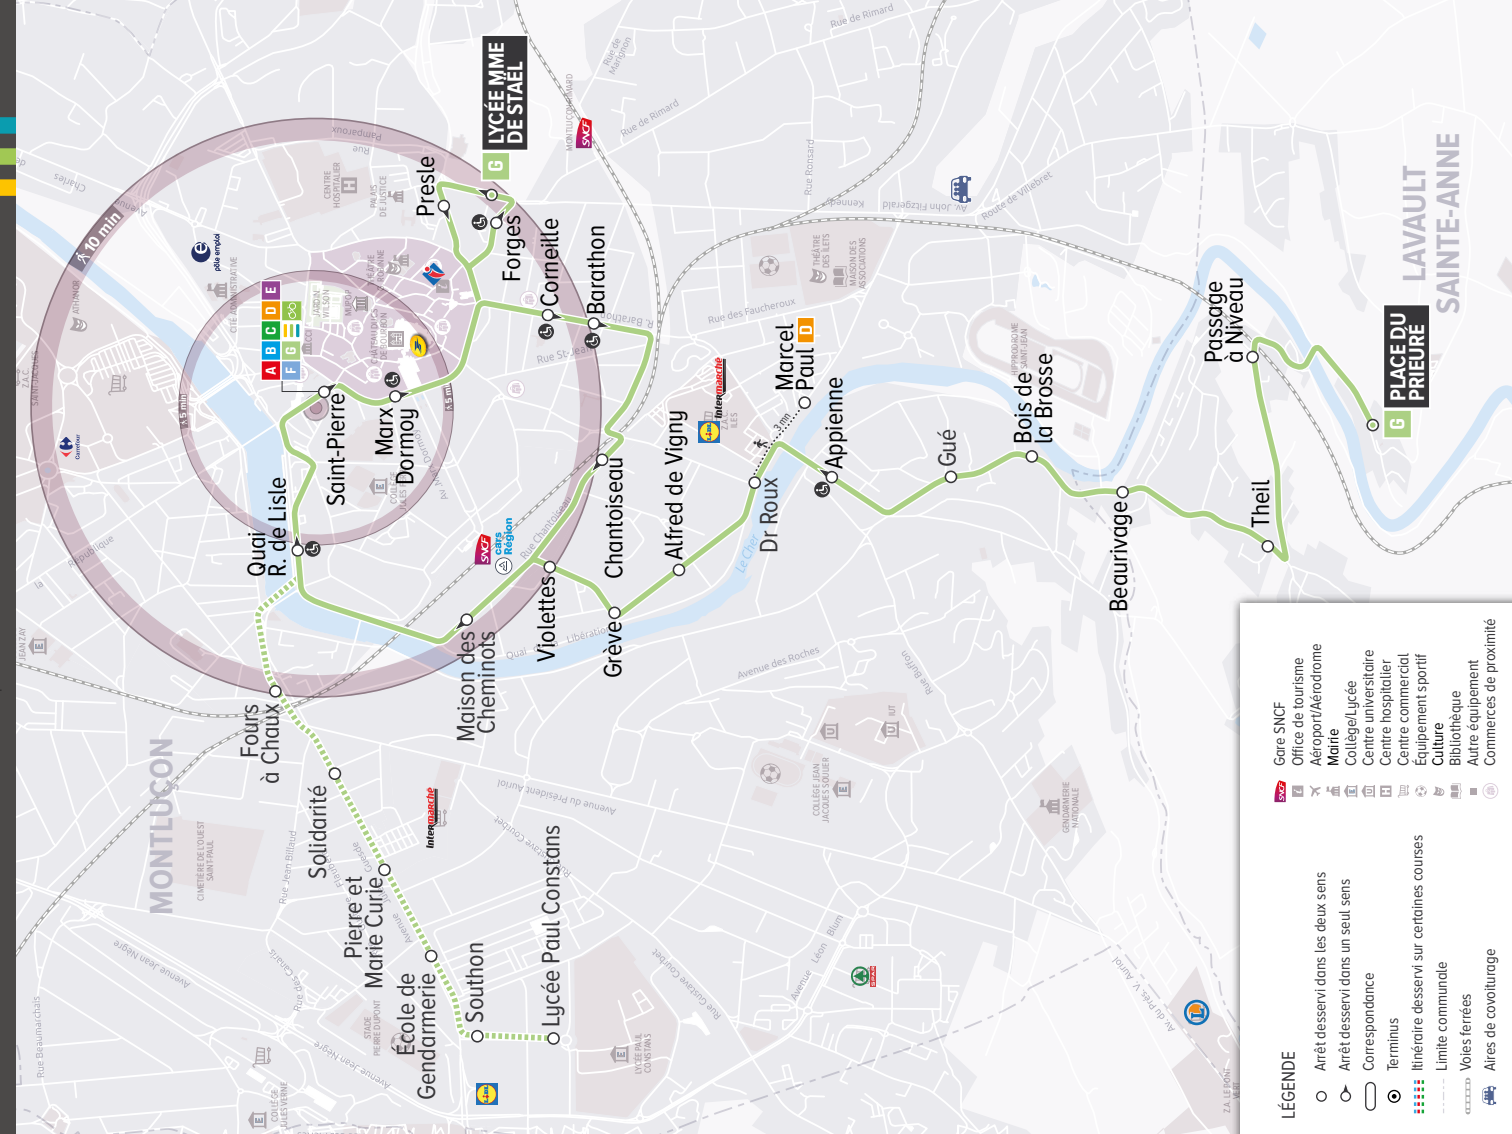

#### DU LUNDI AU VENDREDI EN PÉRIODE SCOLAIRE

Hors jours fériés

						17:06	
MONTLUÇON	<b>Lycée Paul Constans</b>						
	Southon					17:06	-
	Ecole de Gendarmerie					17:07	-
	Pierre et Marie Curie					17:08	-
	Solidarité					17:09	-
	Fours à Chaux					17:10	-
	Quai Rouget de Lisle					17:12	-
	<b>Saint-Pierre</b>				12:30	<b>17:14</b>	<b>18:15</b>
	Marx Dormoy 2				12:31	17:15	18:16
	Forges				12:34	17:18	18:19
MONTLUÇON	<b>Lycée Mme de Staël</b>				12:36	<b>17:20</b>	<b>18:21</b>
	Presle				12:37	17:21	18:22
	Corneille				12:37	17:21	18:22
	Barathon				12:38	17:22	18:23
	Chantoiseau				12:40	17:24	18:25
	Violettes				12:41	17:25	18:26
	Grève				12:42	17:26	18:27
	Alfred de Vigny				12:43	17:27	18:28
	Dr Roux				12:44	17:28	18:29
	Gué				12:46	17:30	18:31
	Bois de la Brosse				12:47	17:31	18:32
	Beaurivage				12:48	17:32	18:33
	Theil				12:50	17:34	18:35
	Passage à Niveau				12:52	17:36	18:37
<b>Place du Prieuré</b>				<b>12:54</b>	<b>17:38</b>	<b>18:39</b>	

Noël : 21/12/24 au 05/01/25

Hiver : 22/02/25 au 09/03/25

Printemps : 19/04/25 au 04/05/25

Été : 05/07/25 au 31/08/25

21 rue du Faubourg Saint-Pierre  
03100 MONTLUÇON

**HORAIRES**

**Du lundi au vendredi**  
8h30-12h et 13h30-18h  
**Samedi**  
8h30-12h

**LÉGENDE**

- Arrêt desservi dans les deux sens
- Arrêt desservi dans un seul sens
- Correspondance
- Terminus
- ⋯ Itinéraire desservi sur certaines courses
- Limite communale
- ⚡ Voies ferrées
- 🚗 Aires de covoiturage

LIGNE  
**G**

- Lavault-Sainte-Anne
- Saint-Pierre  
Montluçon
- Lycée Mme de Staël  
Montluçon

**HORAIRES VALABLES DÈS LE 02/09/2024**